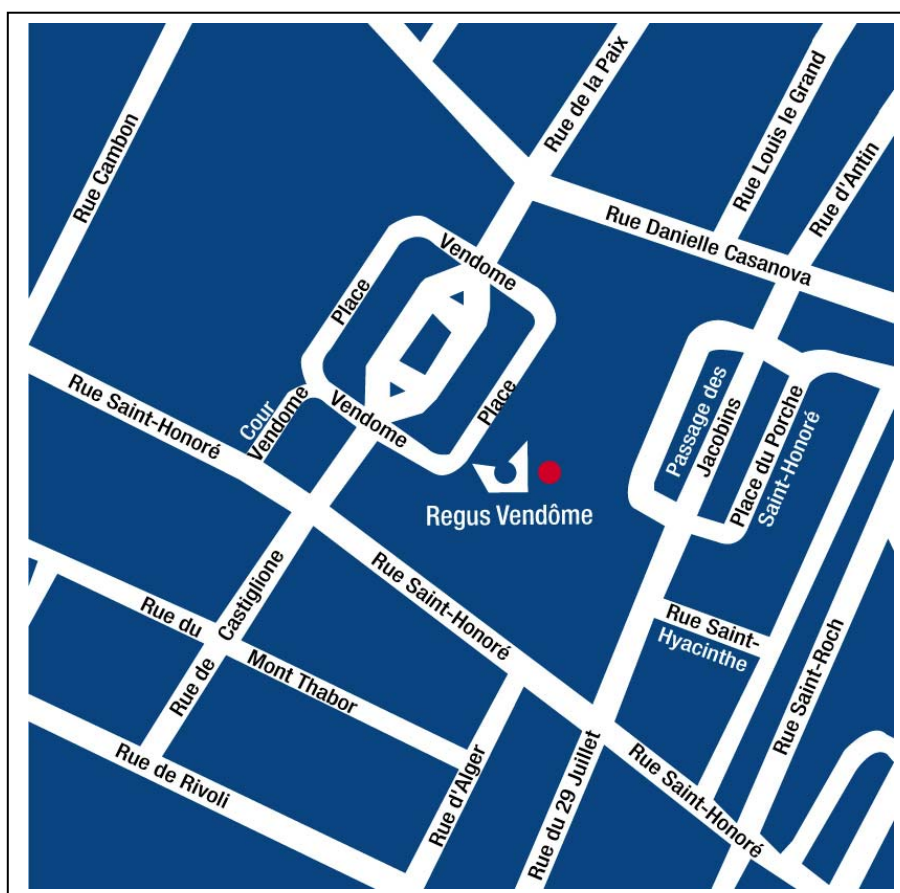

PLAN D'ACCES

Regus VENDÔME

10 place Vendôme • 75001 PARIS

Tel. : +33 (0)1 53 45 54 54 • Fax : +33 (0)1 53 45 54 55
Paris.PlaceVendome@regus.com

En voiture

Depuis l'**Arc de Triomphe**, Prendre l'**avenue des Champs Elysées** jusqu'à la **place de la Concorde**.
Faire le tour de la place et sortir par la rue **Saint Florentin**, puis prendre la première à droite sur la rue **Saint Honoré**.
Prendre la troisième à gauche sur la rue **Castiglione**, vous êtes sur la **place Vendôme**.
Le centre est situé sur le coté droit de la place
Accès au parking public souterrain sur la place Vendôme.

En transports en commun

- RER A station **AUBER**
- Metro : ligne 1, 8, 12 station **Concorde**
ligne 3, 7, 8 station **Opéra**

Depuis les aéroports

1 – Depuis L'aéroport de Roissy Charles-de-Gaulle

Roissybus - arrivée Place de l'Opéra

2 – Depuis l'aéroport d'Orly

RER C - Invalides
Métro ligne 8 - Opéra