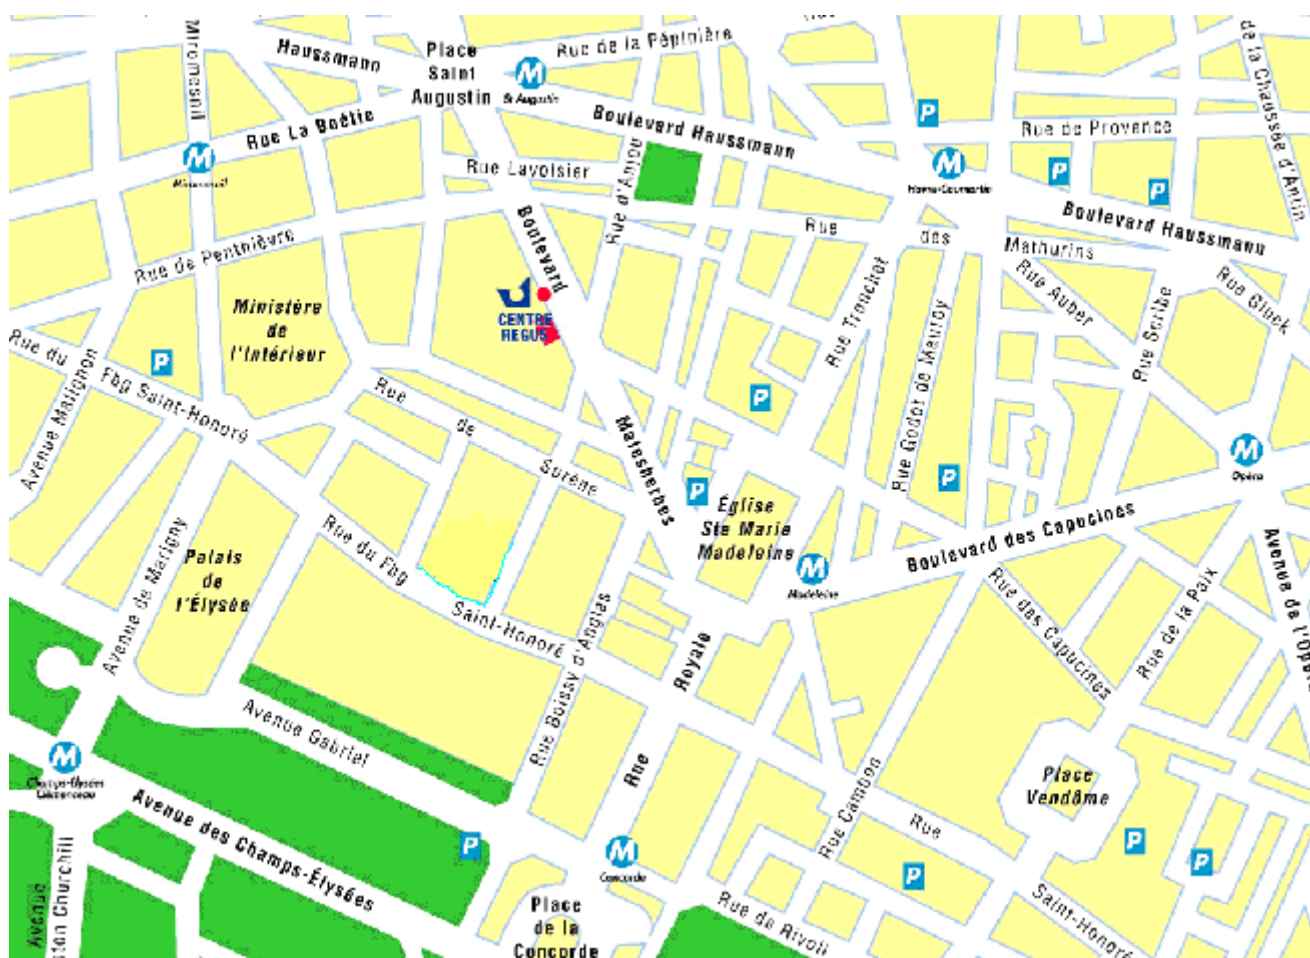

PLAN D'ACCES

REGUS PARIS MADELEINE

19, boulevard Malesherbes • 75008 Paris
Tel. : +33 (0) 1 55 27 37 37 • Fax : +33 (0) 1 55 27 37 00
Paris.madeleine@regus.com

En voiture

De la **Place Charles-de-Gaulle-Etoile**, prendre le **boulevard Haussmann** sur 1 km jusqu'à la **Place Saint-Augustin**. S'engager sur le **boulevard Malesherbes** et le descendre sur 300m environ. L'accès au parking public est situé juste en face du centre.

En métro/bus

Métro ligne 8 (Balard / Créteil-Préfecture) • Station **Madeleine**
Métro ligne 9 (Pont de Sèvres / Mairie de Montreuil) • Station **Saint-Augustin**
Métro ligne 14 (Madeleine / Bibliothèque) • Station **Madeleine**

2 – Depuis l'aéroport d'Orly

Par l'**OrlyBus** arrivée **place Denfert-Rochereau**.
RER B arrivée **Gare du Nord** ou **Châtelet** et correspondance avec l'**OrlyVal**.
Par les **cars Air France**, arrivée aux **Invalides** puis prendre le métro **ligne 8** jusqu'à **Madeleine**