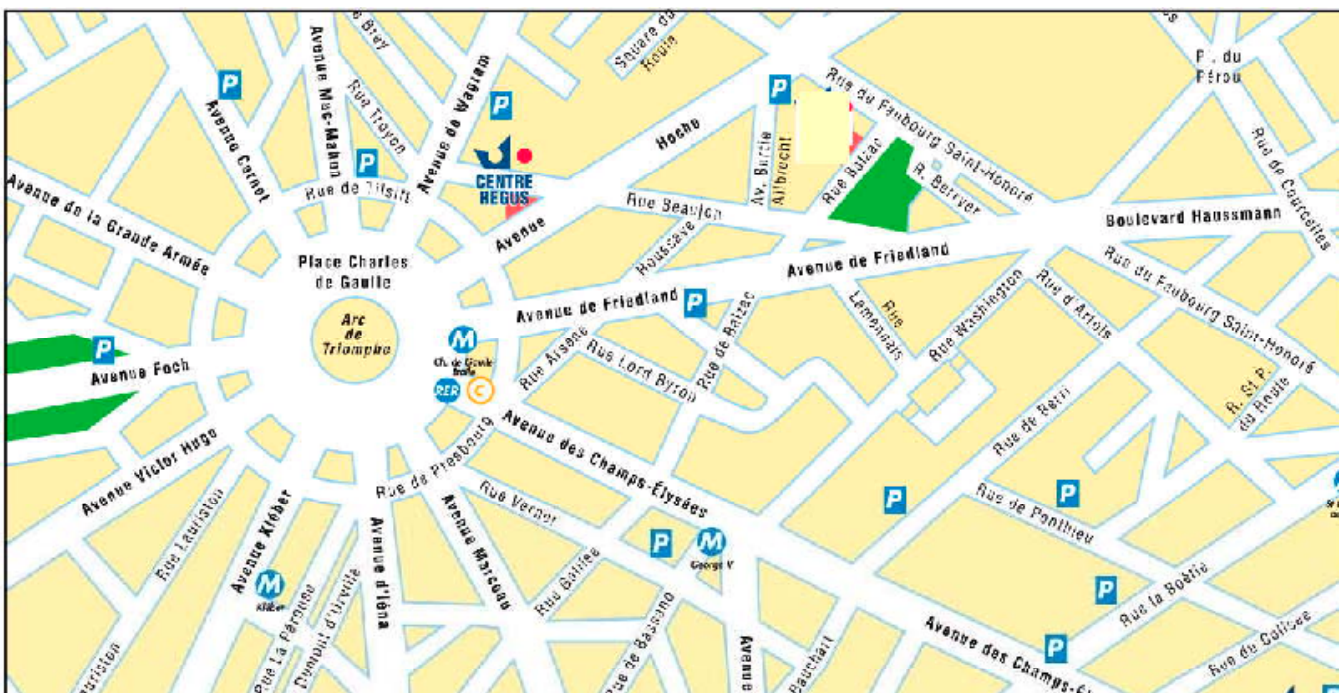

PLAN D'ACCES

REGUS AVENUE HOCHE

54-56, avenue Hoche • 75008 Paris
Tel. : +33 (0) 1 56 60 56 60 • Fax : +33 (0) 1 55 60 56 00
paris.avenuehoche@regus.com

En voiture

De la **Place Charles-de-Gaulle** prendre l'**avenue Hoche**, le centre est situé à l'**angle de la rue Beaujon**.
Les **parkings publics** les plus proches sont situés **Avenue Hoche, Avenue de Friedland et Avenue de Wagram**.

En métro

RER A et Métro lignes 1, 2, 6 – station Charles-de-Gaulle - Etoile

Depuis les aéroports

Depuis L'aéroport de Roissy-Charles-de-Gaulle

Prendre la **Navette Air France** et descendre à l'**arrêt Charles-de-Gaulle – Etoile** (1, avenue Carnot). Une navette toutes les 20 minutes, durée du trajet environ 40 minutes

Alternative : Prendre le **RER B** jusqu'à **Châtelet les Halles**, puis le **RER A - direction Saint-Germain-en-Laye, Poissy, Cergy** et descendre à l'**arrêt Charles-de-Gaulle - Etoile**.

Depuis l'aéroport d'ORLY

Prendre l'**Orlyval** jusqu'à **Antony**, puis le **RER B - direction Aéroport Charles-de-Gaulle** jusqu'à **Châtelet les Halles**. Emprunter la correspondance avec le **RER A - direction Saint-Germain-en-Laye, Poissy, Cergy** - jusqu'à **Charles-de-Gaulle – Etoile**.