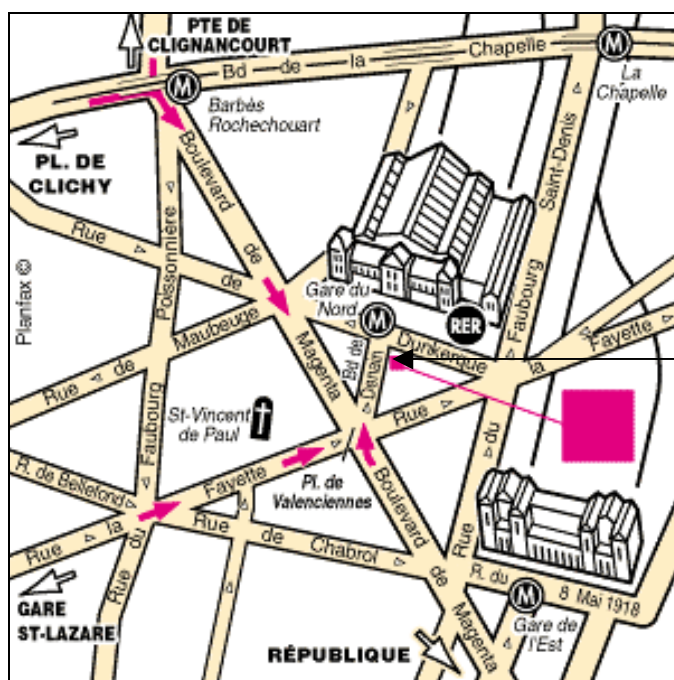

# HOTEL MERCURE TERMINUS NORD

12, boulevard de Denain – 75010 PARIS

Tél : 01.42.80.20.00 – Fax : 01.42.80.63.89

*Terminus Nord*

## Accès

- Voiture : Périphérique : sortie Porte de la Chapelle  
Parking Public Gare du Nord
- Méto : **Station Gare du Nord**  
Lignes 4 – 5
- RER : **Station Gare du Nord** – RER « B » - « D » et « E ».
- Bus : N° 42 - 47 – 48
- Train : Gare du Nord – Gare de départ pour l’Eurostar  
Gare de l’Est, à une station de Métro par les lignes 4 et 5  
Gare Saint-Lazare, à une station par le RER « E ».
- Avion : Roissy Charles-de-Gaulle par le RER « B », environ 30 mn.