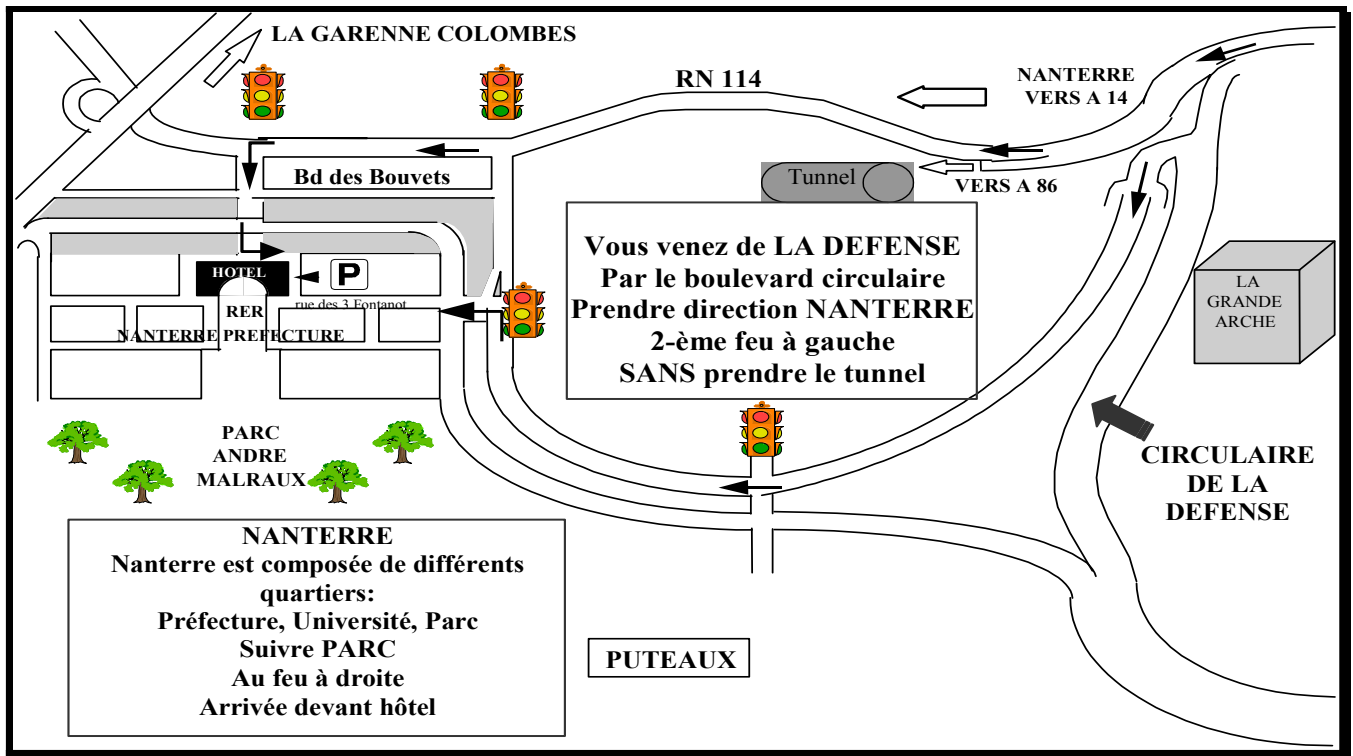

HOTEL MERCURE LA DEFENSE PARC
17/20 ESPLANADE CHARLES DE GAULLE
92 000 NANTERRE PREFECTURE
Tél. : 01.46.69.68.00 Fax : 01.47.25.46.24

Accès

RER :
tarification spéciale RER

RER "A" direction "Poissy ou Saint Germain en Laye"
Descendre à la station "**NANTERRE PREFECTURE**"
L' hôtel se trouve à la sortie du RER

Voiture :

Périphérique, sortie La Défense / Porte Maillot,
Prendre le boulevard circulaire de la Défense
Sortie **NANTERRE**
Au 2e feu à gauche (direction Nanterre Parc)
Suivre les flèches de l' hôtel "Mercure"

OU

De Aéroport Charle De Gaulle ou A 86
Sortie **NANTERRE**
Suivre sortie Nanterre Parc
Au feu à droite sous l'auto-pont, tourner à gauche
puis à droite vous trouverez le parking payant de l' Hôtel

OU

A14, suivre Nanterre Parc
puis suivre les explications précédentes.