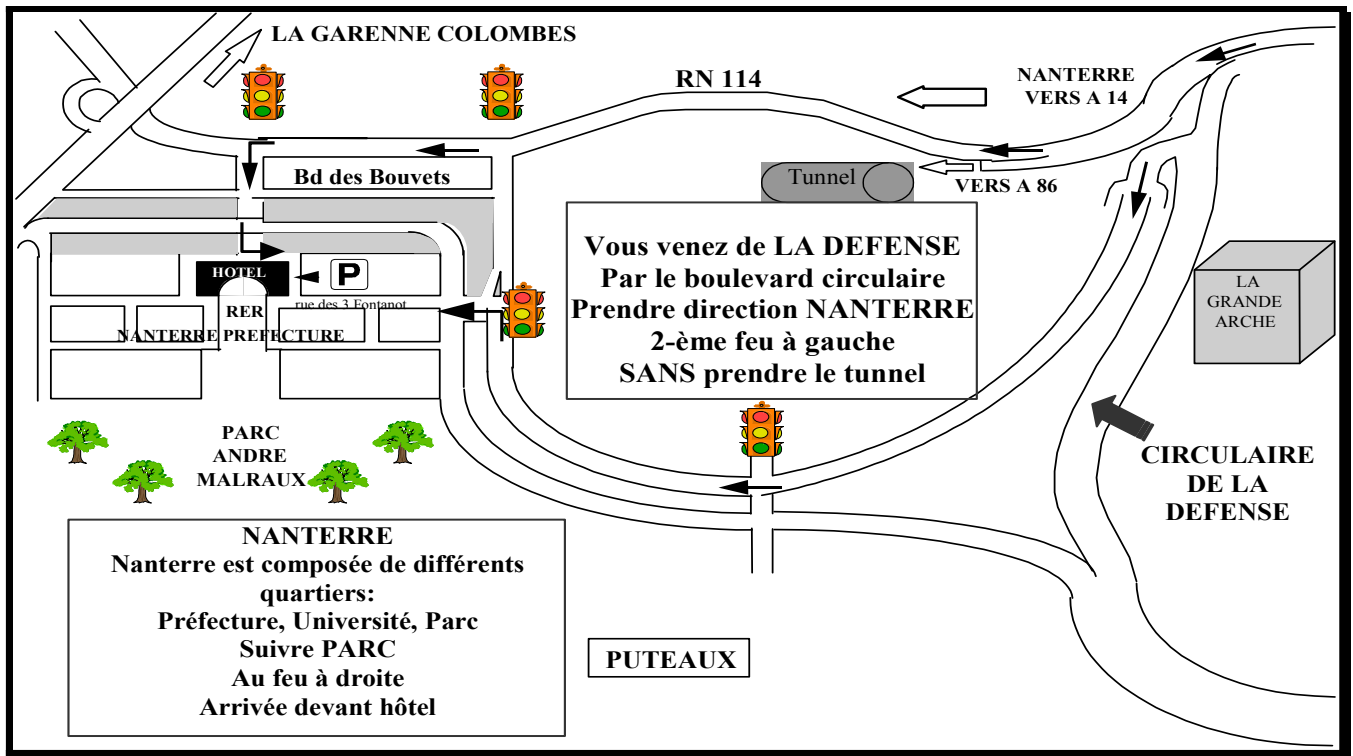

**HOTEL MERCURE LA DEFENSE PARC**  
**17/20 ESPLANADE CHARLES DE GAULLE**  
**92 000 NANTERRE PREFECTURE**  
Tél. : 01.46.69.68.00 Fax : 01.47.25.46.24

### Accès

**RER :**  
tarification spéciale RER

RER "A" direction "Poissy ou Saint Germain en Laye"  
Descendre à la station "**NANTERRE PREFECTURE**"  
L' hôtel se trouve à la sortie du RER

### Voiture :

Périphérique, sortie La Défense / Porte Maillot,  
Prendre le boulevard circulaire de la Défense  
Sortie **NANTERRE**  
Au 2e feu à gauche (direction Nanterre Parc)  
Suivre les flèches de l' hôtel "Mercure"

### OU

A14, suivre Nanterre Parc  
puis suivre les explications précédentes.